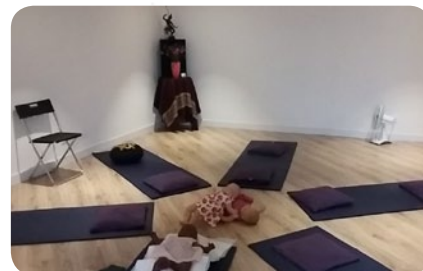

Les possibilités d'hébergement :

Auberge de jeunesse :

10 Canal Saint-Martin, 35700 Rennes - 02 99 33 22 33 - Chambres de 2 à 4 lits - bar, billard, terrasse avec barbecue et wifi - Petit déjeuner gratuit - « très chouette, pas loin, pas chère (22 euros) »
<http://www.hifrance.org/auberge-de-jeunesse/rennes.html>

Hôtels à proximité :

- Le Pavillon De Jeanne - 6 rue du Docteur Bertheux 35700 RENNES - 02 23 20 66 28
- Brit Hôtel Le Castel - 260 rue de Chateaugiron 35200 RENNES - 02 99 51 73 74
- Campanile Rennes Beaulieu Est Atalante - Allée Antoine Becquerel 35700 RENNES - 02 99 38 37 27
- Atlantic (vers la gare) - 31 Boulevard de Beaumont 35000 Rennes - 02 99 30 36 19
- Centre de La Hublais - Avenue de La Hublais 35510 Cesson-Sévigné - Tél. 02 99 83 11 02

Chambres à domicile :

- BedyCasa.com / AirBnB / Roomlala / ...
- Cohébergement : <http://www.cohebergement.com/location/l/51-rennes>
- Rennes Hébergement : 02 99 14 49 68
- Accueil « à la maison » : 06 67 07 55 54

CONTACT

INSTITUT DE FORMATION JOËL SAVATOFSKI

1, rue du Docteur Barbier

21000 DIJON

03 80 74 27 57

contact@ifjs.fr

www.ifjs.fr