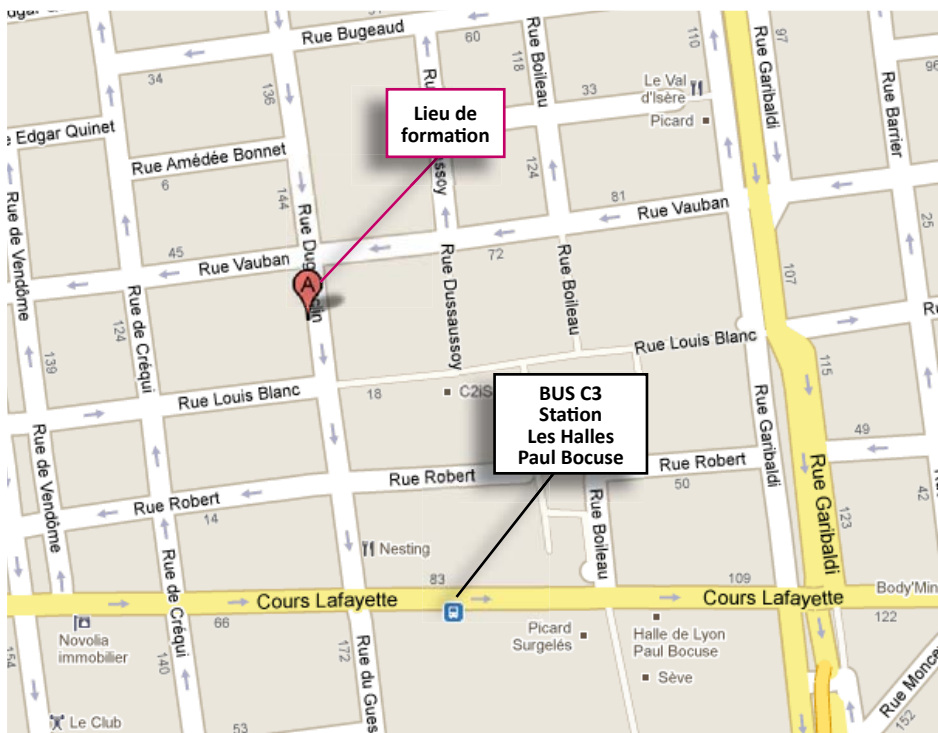

## LYON / RÉSIDENCE LES EUMÉNIDES

### ■ ADRESSE du lieu de formation

**RÉSIDENCE LES EUMÉNIDES**  
152, rue Du Guesclin  
(à l'angle de la rue Vauban)  
69006 LYON

### ■ VENIR EN VOITURE

> Attention, la rue Du Guesclin est en sens unique, de même pour la rue Vauban.

### ■ VENIR EN TRAIN

Descendre Gare La Part Dieu, prendre la sortie principal «Boulevard Vivier-Merle», prendre à droite et remonter le boulevard, tourner à gauche «Cours Lafayette» puis, environ 400 mètres plus loin, prendre à droite dans la rue Du Guesclin.