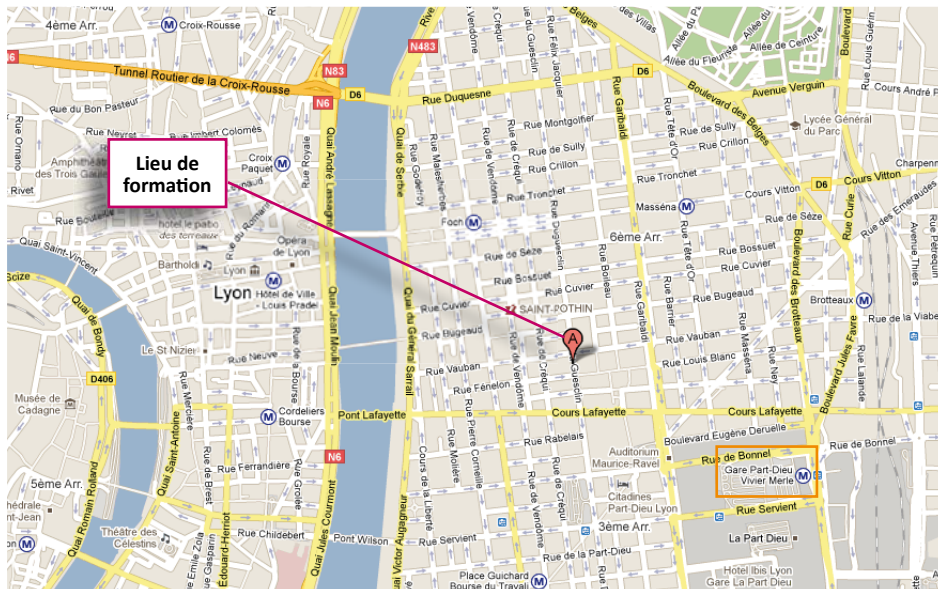

Vous trouverez ci-dessous les informations et cartes vous permettant de vous rendre dans les différents locaux de formations de l'IFJS, ainsi que des indications d'hébergements possibles.

### ■ ADRESSE du lieu de formation

**RÉSIDENCE LES EUMÉNIDES**  
152, rue Du Guesclin  
(à l'angle de la rue Vauban)  
69006 LYON

### ■ VENIR EN VOITURE

> Attention, la rue Du Guesclin est en sens unique, de même pour la rue Vauban.

### ■ VENIR EN TRAIN

Descendre Gare La Part Dieu, prendre la sortie principal «Boulevard Vivier-Merle», prendre à droite et remonter le boulevard, tourner à gauche «Cours Lafayette» puis, environ 400 mètres plus loin, prendre à droite dans la rue Du Guesclin.